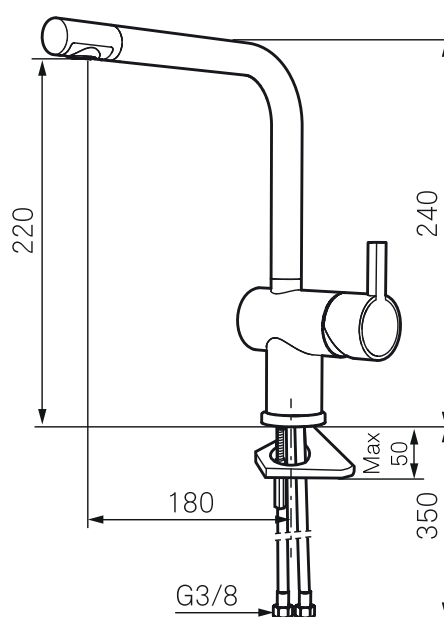

- ESS (Energisparsystem)
- Keramisk tätning
- Omställbar flödesbegränsning och temperaturspär
- Eco (Energi- och vattenbesparande konstantflödesstrålsamlare 8 l/min)
- Flexibla anslutningsrör i metallomspunnen Soft PEX<sup>®</sup>
- Svängbar pip 60°, 120° eller 360°
- Hålmått Ø32-35 mm